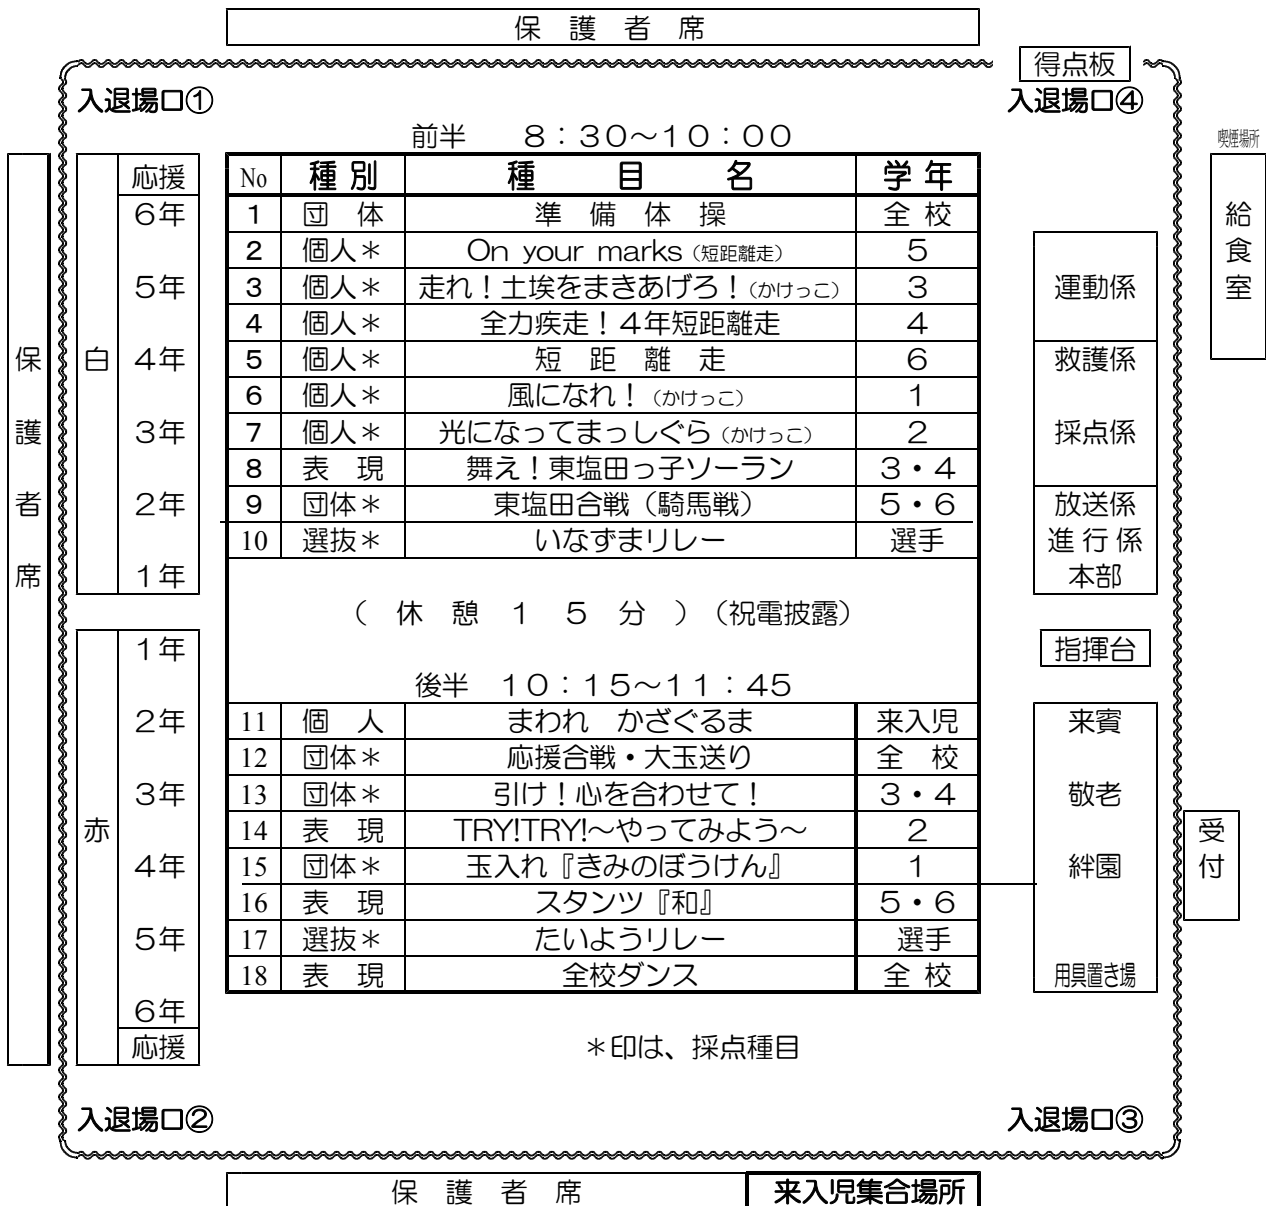

校庭運動会プログラム

6月 1日（土） 【雨天順延 6月 2日（日）】

運動会テーマ

「負けも勝ちも関係なく ゴール目指して 自分の力を出し切ろう」

開会式次第	1	入場行進	8:15	5	採点方法の説明
	2	開式の言葉		6	紅白応援団長のあいさつ
	3	学校長の話		7	運動会の歌
	4	来賓祝辞		8	閉式の言葉

閉会式次第	1	開式の言葉	4	学校長の話
	2	得点発表・トロフィー授与	5	万歳三唱
	3	児童会長あいさつ	6	閉式の言葉