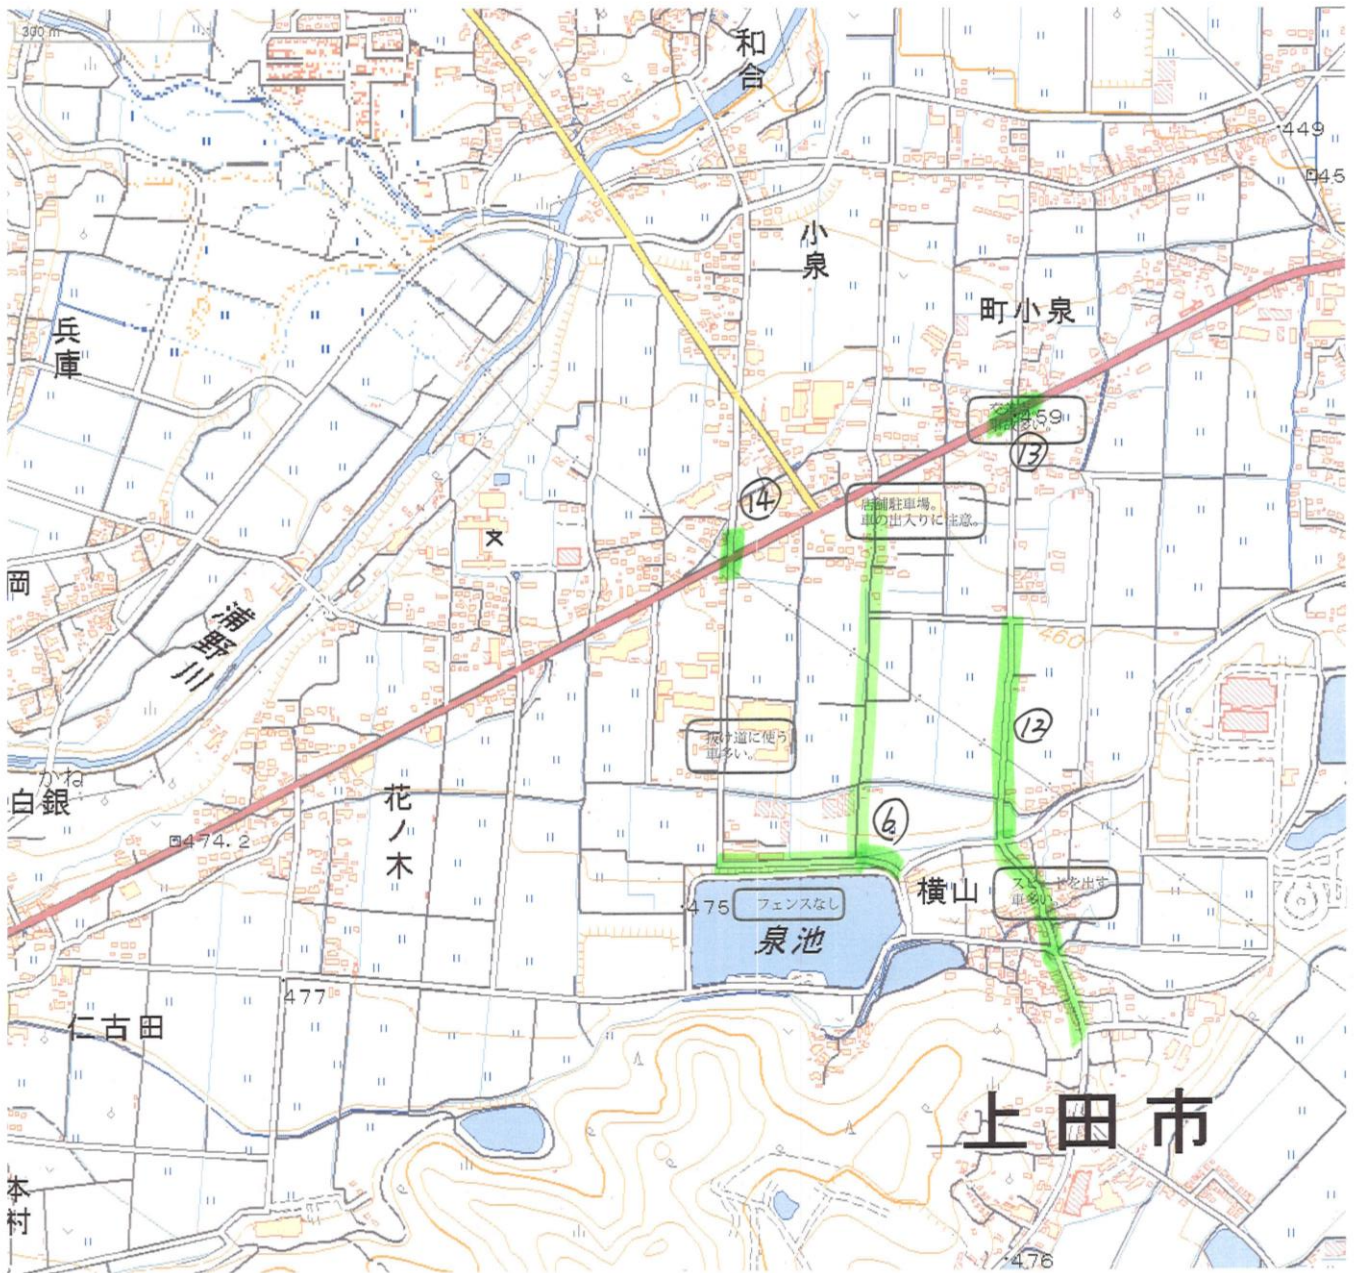

2020川西小安全マップ

① 上室賀

地図プリ - 地図印刷(地理院地図)

1/1 ページ

川西小安全マップ (上室賀)

提出用地図

川西小安全マップ (仁古田・岡)

提出用地図

- ① 「一時停止」の白線を引く
- ② 信号機(押しボタン式)の設置
- ③ 時間交通規制
- ④ 路肩カーブ舗装の延長

川西小安全マップ (和合・日向・町小泉)

提出用地図

③ 路肩カー舗装

⑦ 横断歩道の設置

⑩ ⑪ 信号機(押しボタン式)の設置

川西小安全マップ (小泉町・横山)

提出用地図

- ⑥ 「通学路」の看板設置等
- ⑫ 路肩カー舗装区間の延長
- ⑬ 横断歩道の設置
- ⑭ 「止まれ」の文字を濃くする

川西小安全マップ (下室賀)

提出用地図

④ 横断歩道の設置

⑤ 注意喚起の看板設置

⑮ 横断歩道の設置等