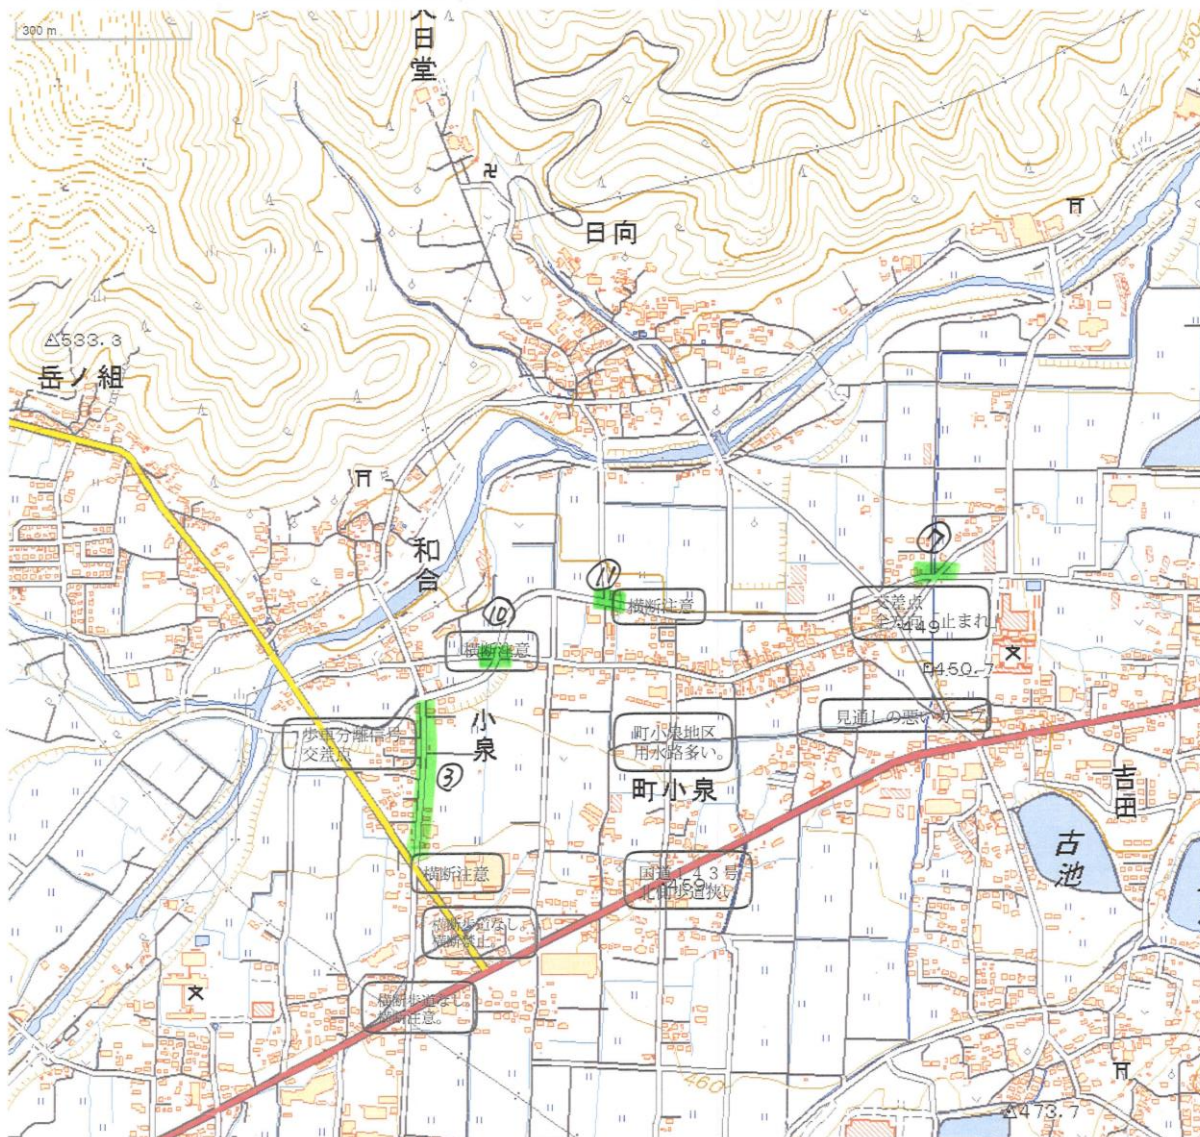

2020川西小安全マップ

① 上室賀

地図プリ - 地図印刷(地理院地図)

1/1 ページ

川西小安全マップ (上室賀)

提出用地図

川西小安全マップ (仁古田・岡)

提出用地図

- ① 「一時停止」の白線を引く
- ② 信号機(押しボタン式)の設置
- ③ 時間交通規制
- ④ 路肩カーブ舗装の延長

川西小安全マップ (和合・日向・町小泉)

提出用地図

③ 路肩カー舗装

⑦ 横断歩道の設置

⑩ ⑪ 信号機(押しボタン式)の設置

川西小安全マップ (小泉町・横山)

提出用地図

- ⑥ 「通学路」の看板設置等
- ⑫ 路肩カー舗装区間の延長
- ⑬ 横断歩道の設置
- ⑭ 「止まれ」の文字を濃くする

川西小安全マップ (下室賀)

提出用地図

④ 横断歩道の設置

⑤ 注意喚起の看板設置

⑮ 横断歩道の設置等