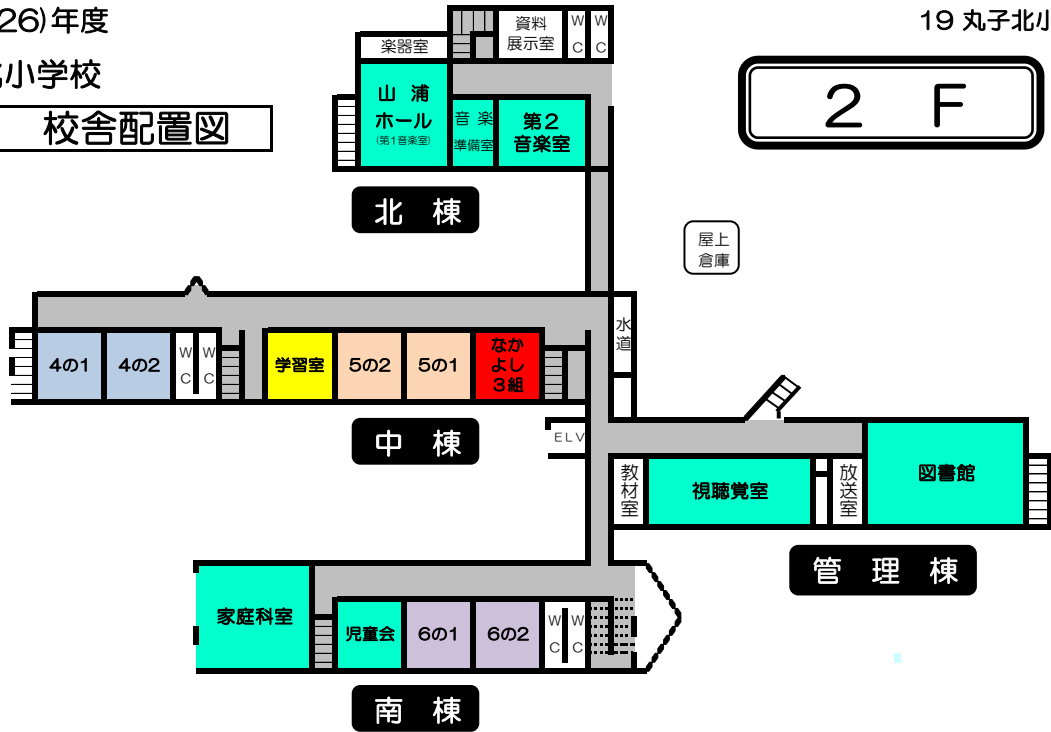

R8(2026)年度

丸子北小学校

三-5 校舎配置図

19 丸子北小学校

2 F

1 F