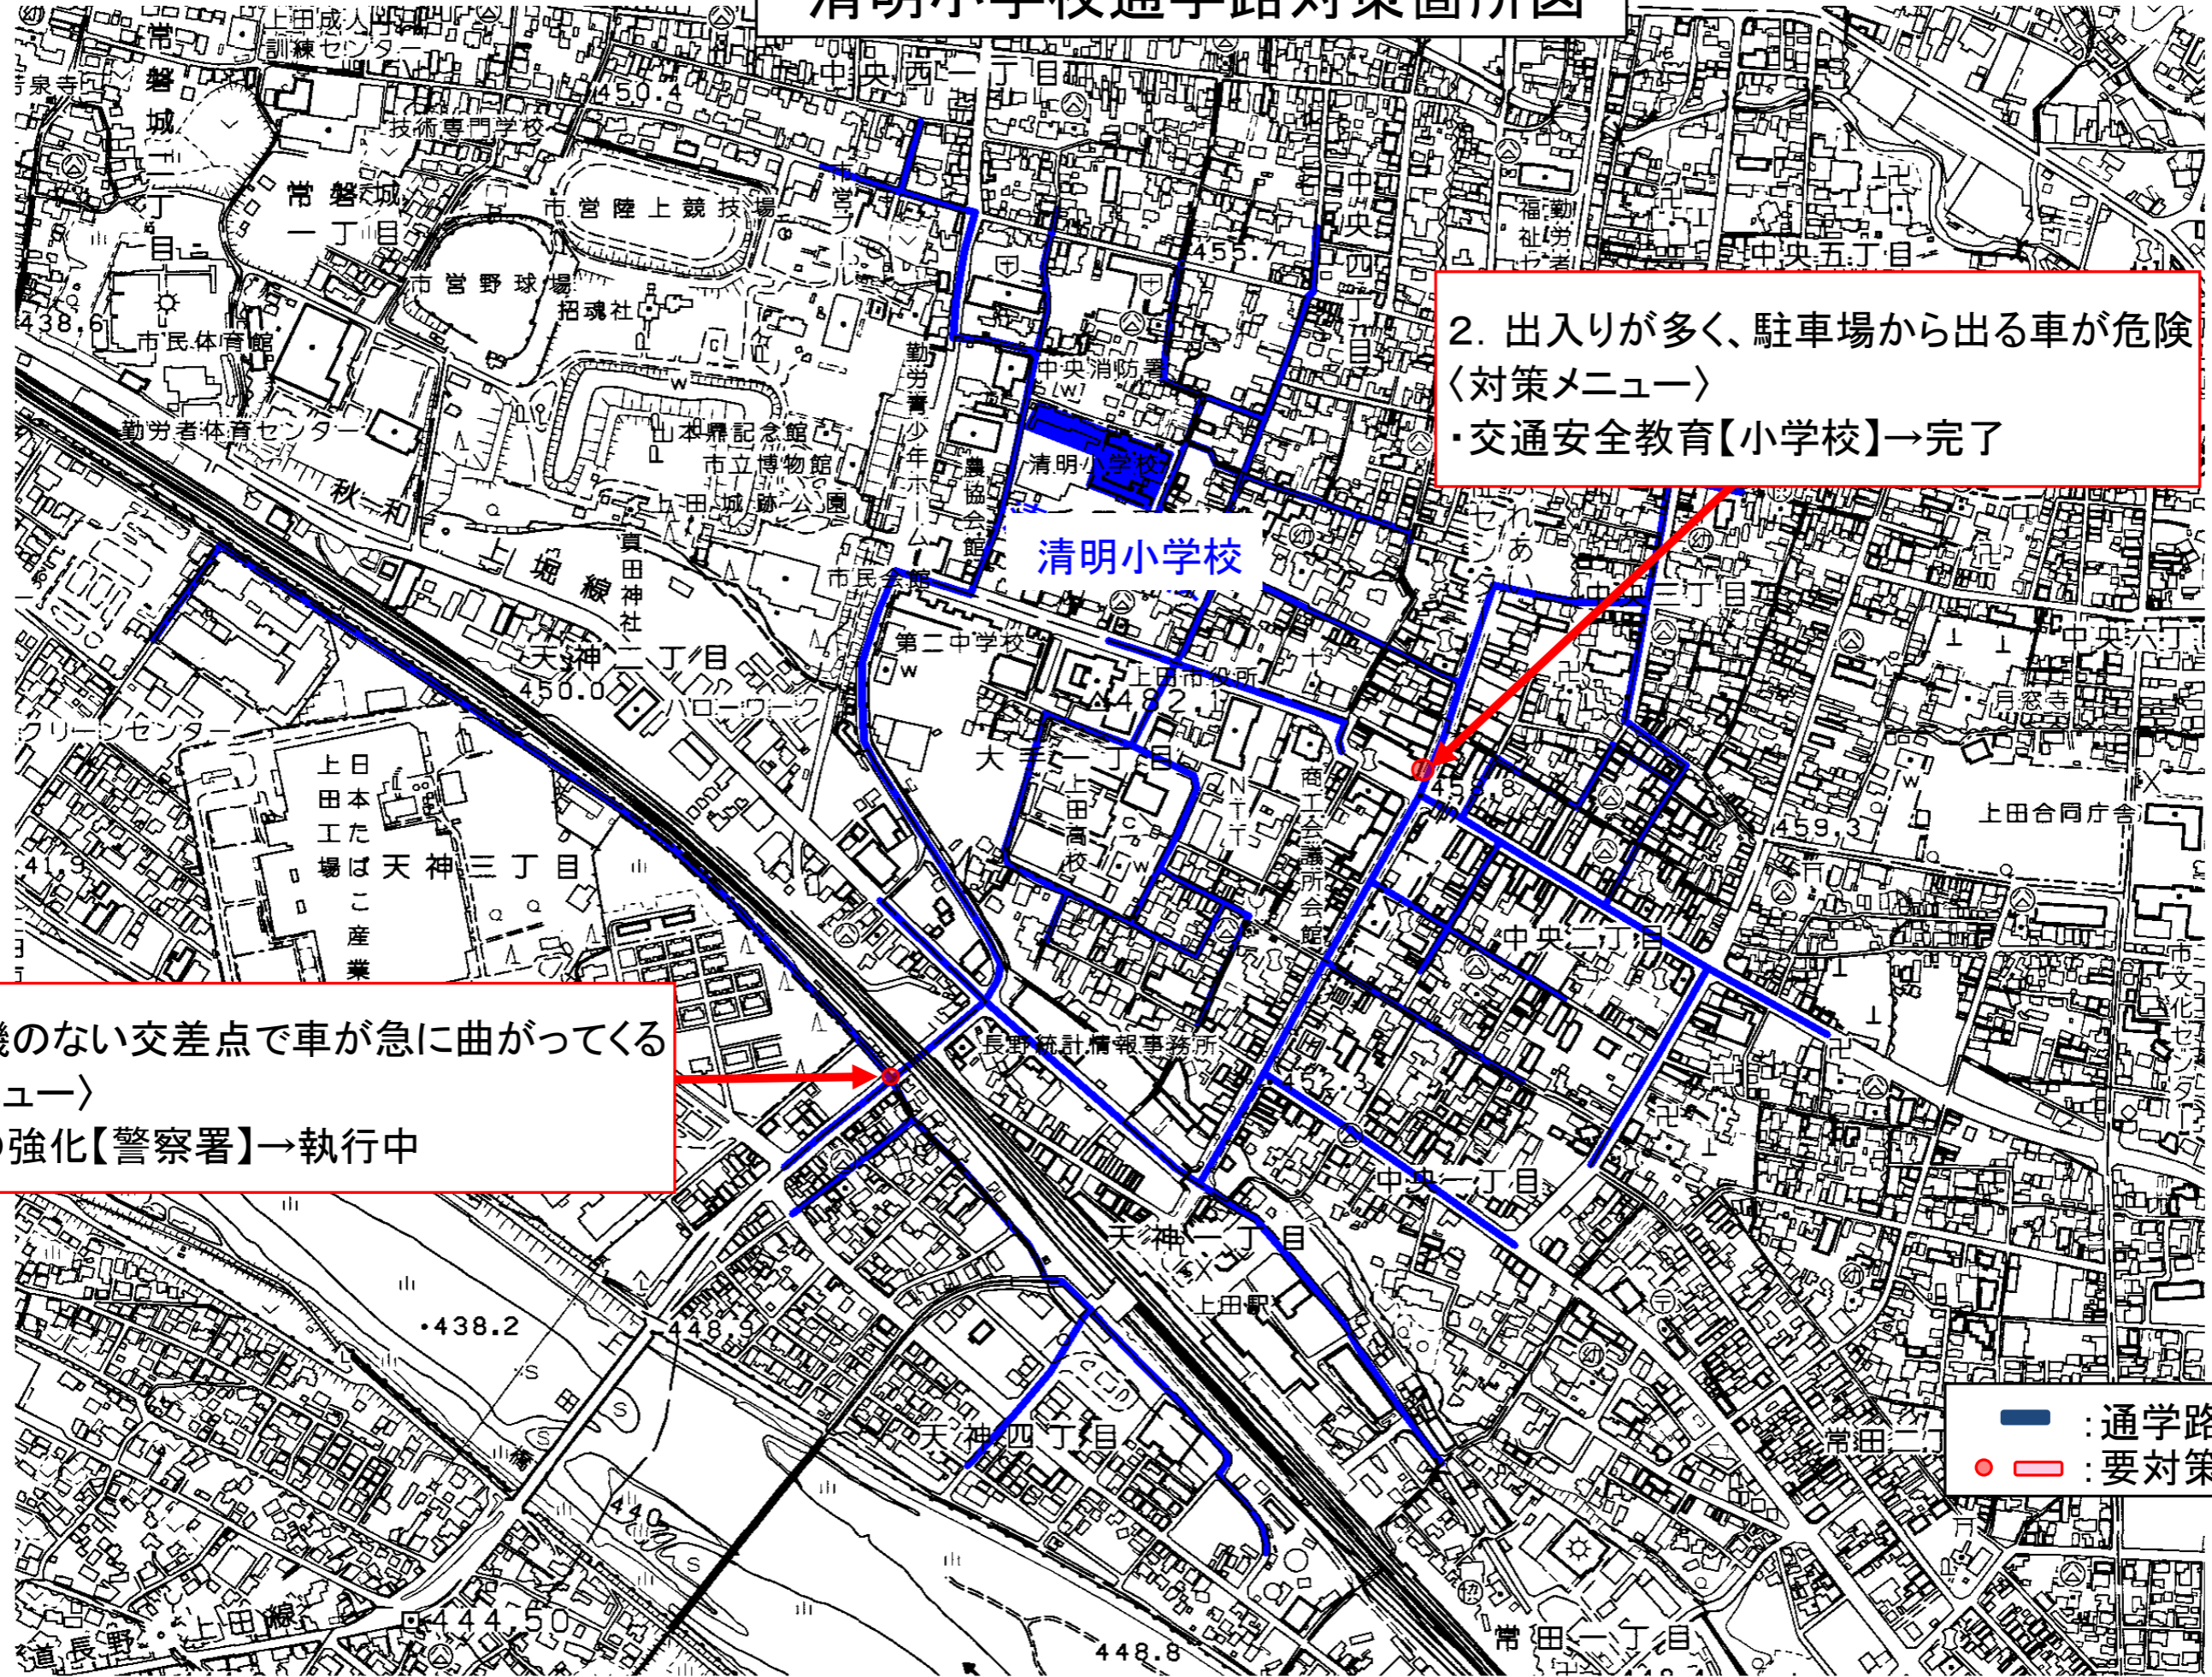

清明小学校通学路対策箇所図

1. 信号機のない交差点で車が急に曲がってくる
〈対策メニュー〉
・取締りの強化【警察署】→執行中

2. 出入りが多く、駐車場から出る車が危険
〈対策メニュー〉
・交通安全教育【小学校】→完了

— : 通学路
● — : 要対策箇所