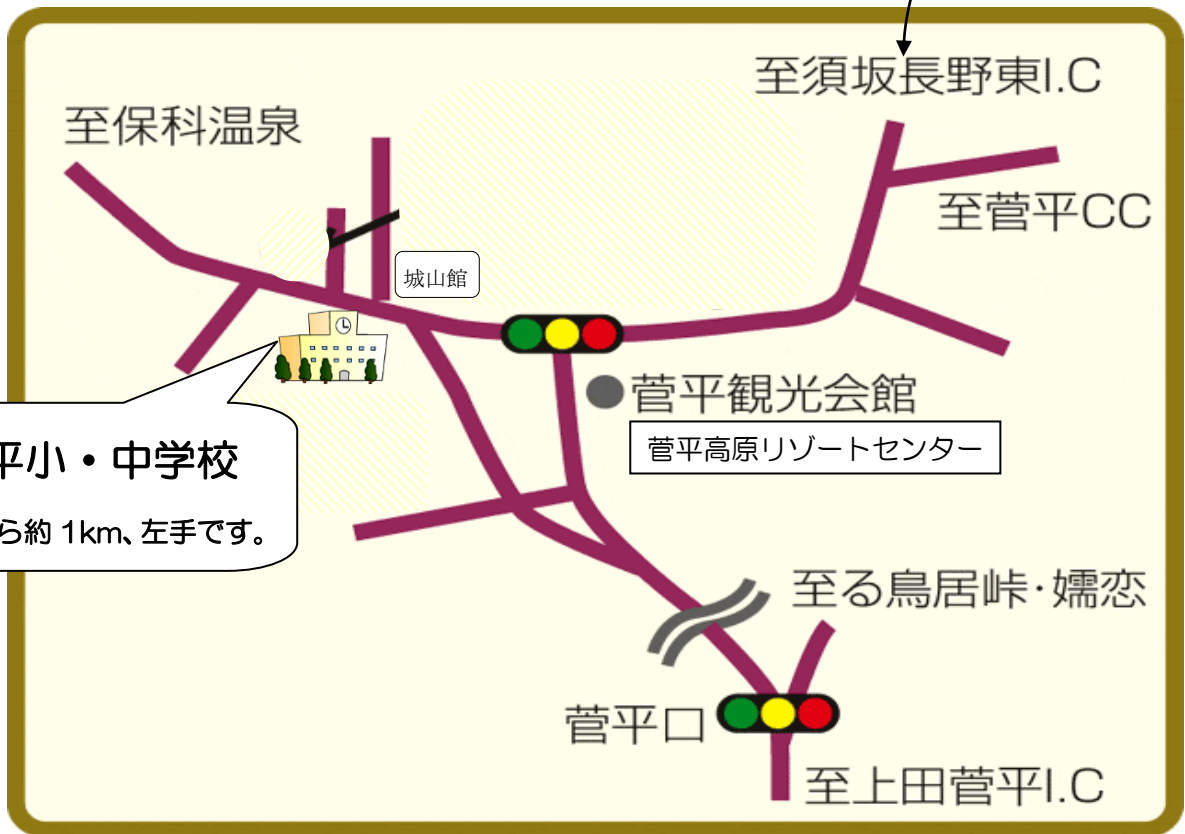

菅平小・中学校

アクセスマップ

上田市菅平高原1223-1419

電話0268-74-2014

菅平小・中学校
信号から約 1km、左手です。