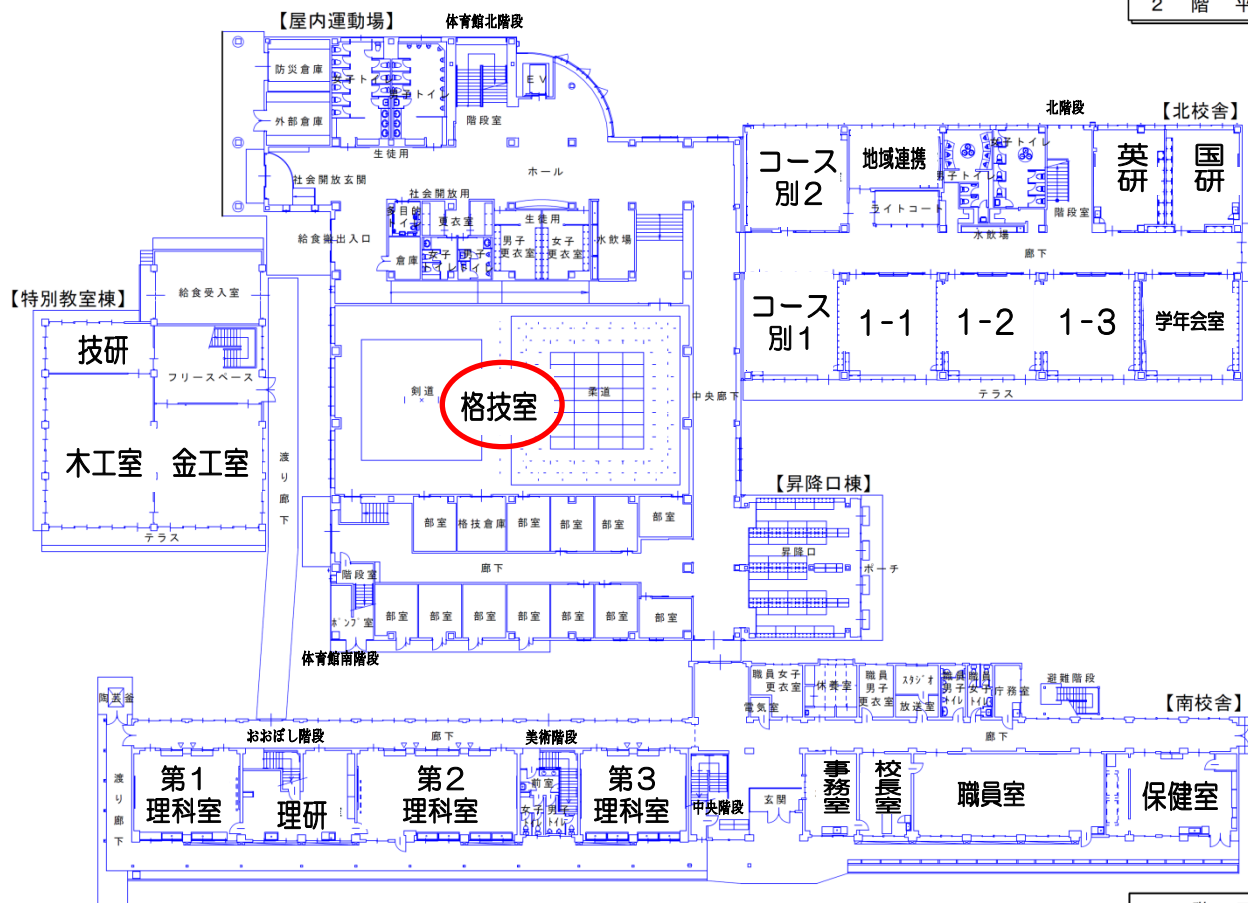

上田市立第二中学校

校舎配置図

3 階 平 面 図

2 階 平 面 図

1 階 平 面 図