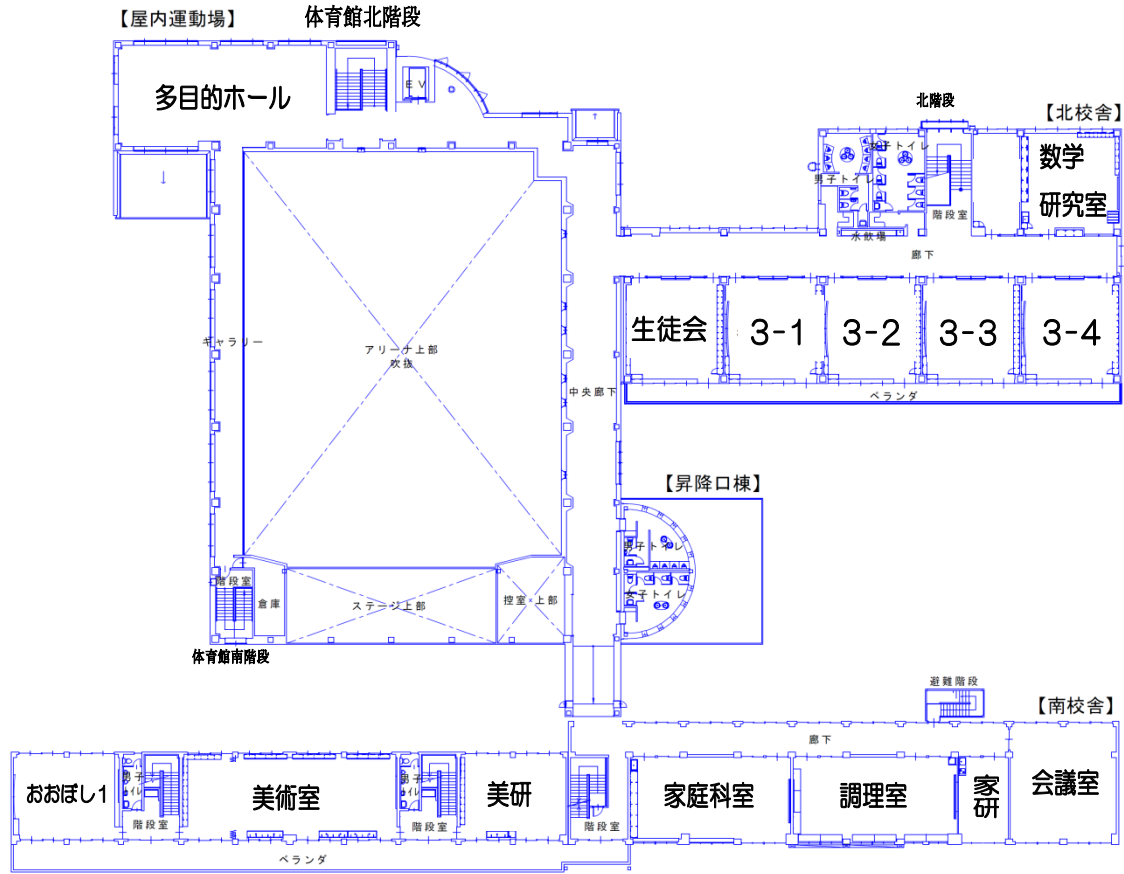

上田市立第二中学校

校舎配置図

3 階 平 面 図

2 階 平 面 図

1 階 平 面 図