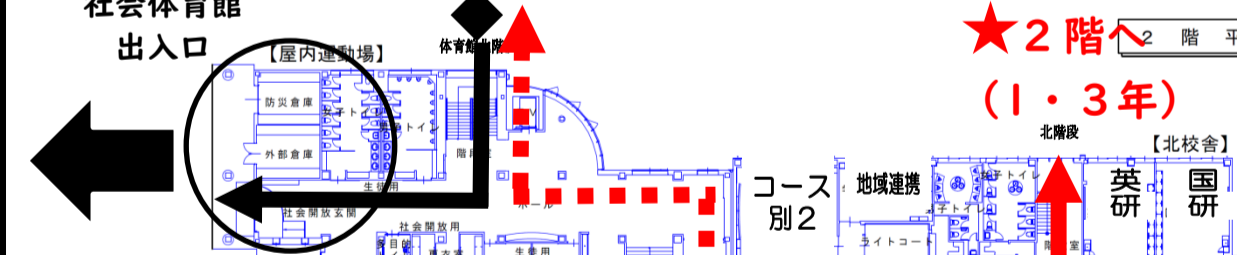

◎活動開始時刻の15分前

☆確認証の提出
をお願いします。

9月22日(木)・23日(金)大星祭公開のご案内

↑開場時刻や入退場口や経路等↓

退場

【昇降口開場時刻】

- ⑥音楽会
- 2年 9:30
- 1年 10:20
- 3年 10:50

☆確認証の提出を
をお願いします。