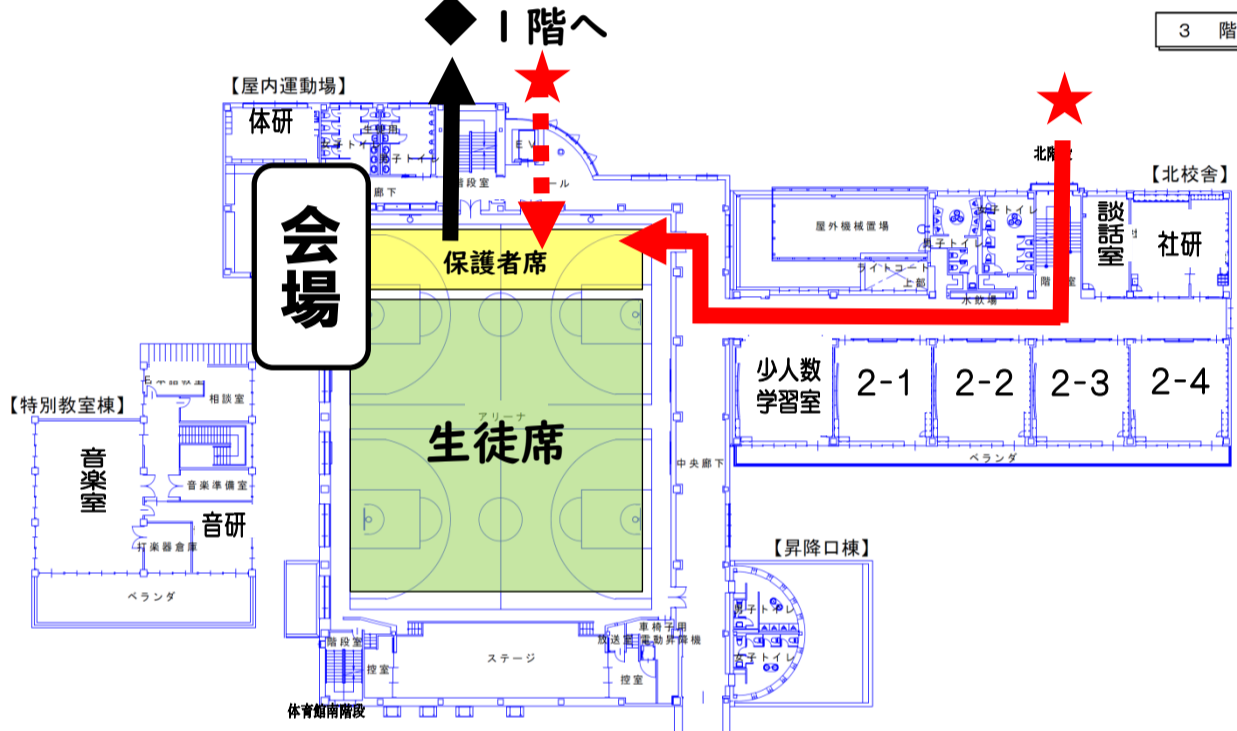

【公開活動】

<22日(木)>

- ①開祭式 9:40~
- ②生徒会特別企画 10:15~
- ③意見文・英語スピーチ 11:00~
- ④学年発表 11:30~

<23日(金)>

- ⑤ステージ発表(吹奏楽) 8:40~
- ⑥音楽会 9:45~
- ⑦表彰・閉祭式 13:30~

【昇降口開場時刻】

- ①開祭式 9:25
- ②生徒会特別企画 10:00
- ③意見文・英語スピーチ 10:45
- ④学年発表 11:15
- ⑤ステージ発表 8:25
- ⑥音楽会 9:30 10:20 10:50
- ⑦表彰・閉祭式 13:15

◎活動開始時刻の15分前

☆確認証の提出
をお願いします。

9月22日(木)・23日(金)大星祭公開のご案内

↑開場時刻や入退場口や経路等↓

退場

【昇降口開場時刻】

- ⑥音楽会
- 2年 9:30
- 1年 10:20
- 3年 10:50

☆確認証の提出を
をお願いします。

入場

開場まで昇降口前
での待機を
お願いします

上履きと下足入れ袋を持参してください