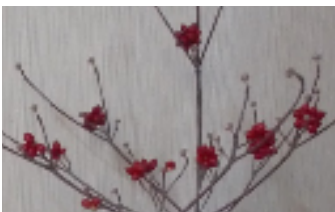

今月のお花<12/17>

いつもの腰原さんに、今月のお花を生けていただきました。

気分はまさにクリスマスです。

花材は

ハナミズキ

ヒイラギ

ユーカリ

ポインセチア

クズのつる

コットン

おや？ほとんどがカタカナ名ですね。さすがクリスマス(^_^)
ところで、ヒイラギの実を食べられるのでしょうか？

調べてみたら、鳥は食べるようです。

人間は…？