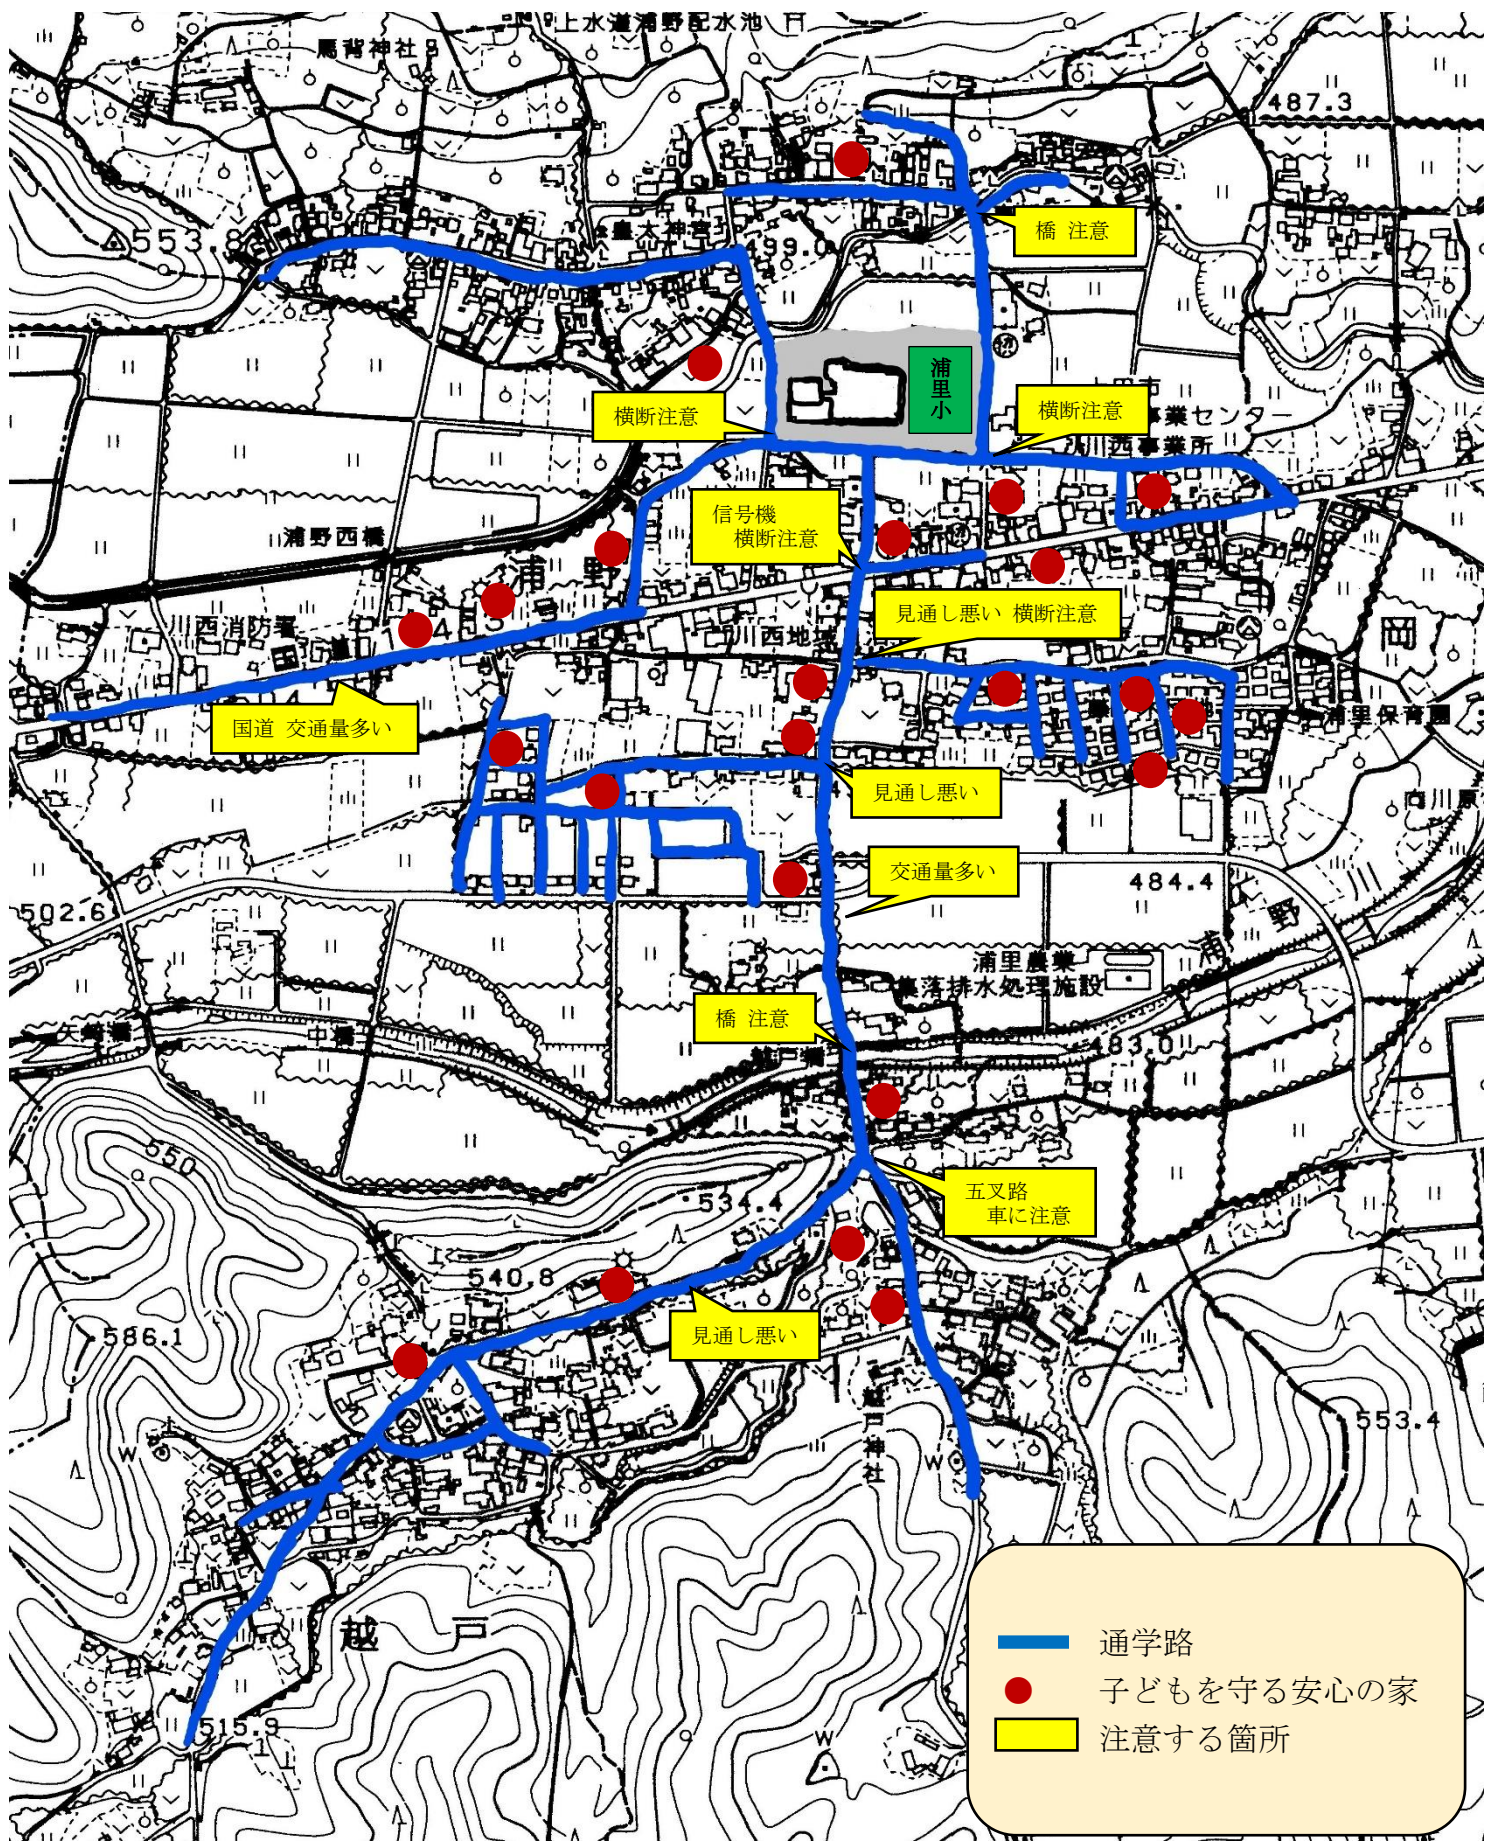

浦里小学校 通学路安心マップ

	通学路
	子どもを守る安心の家
	注意する箇所